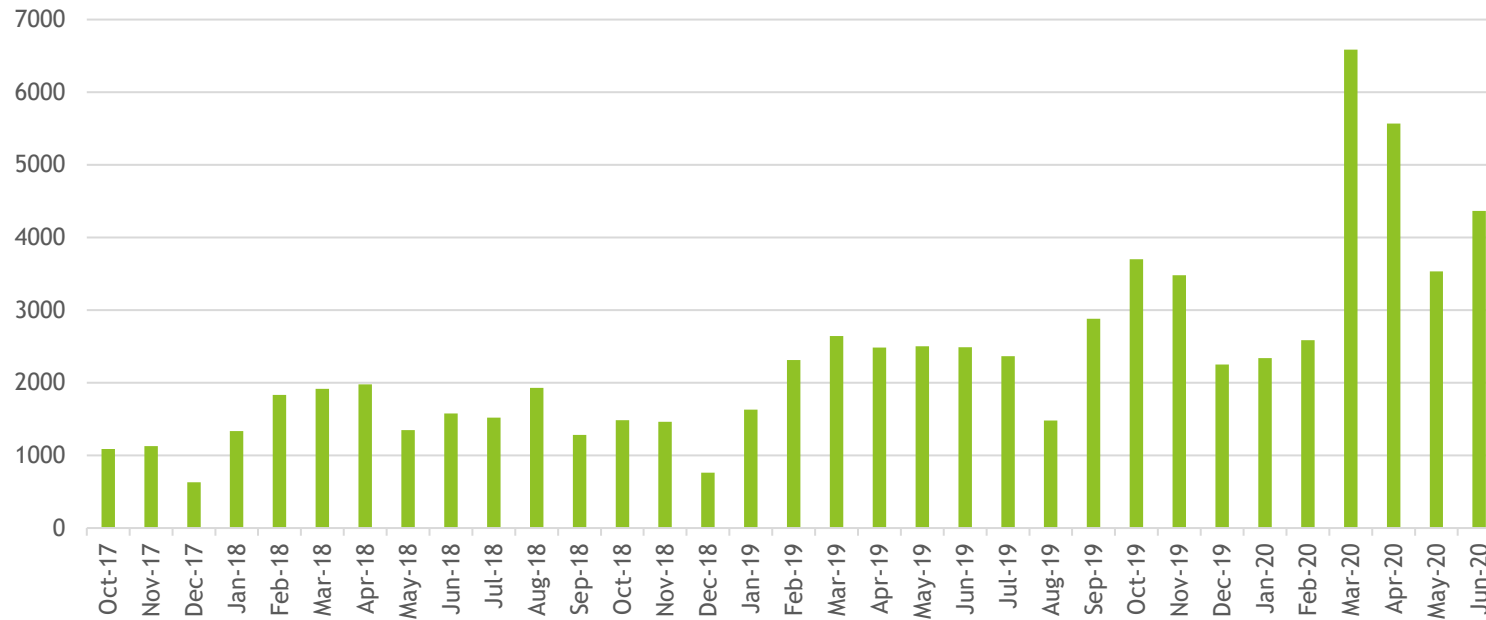

# Website Traffic

Website Traffic

# Page Views

Page views

## Total followers: 456

Chart Title

	May-18	Jun-18	Jul-18	Aug-18	Sep-18	Oct-18	Nov-18	Dec-18	Jan-19	Feb-19	Mar-19	Apr-19	May-19	Jun-19	Jul-19	Aug-19	Sep-19	Oct-19	Nov-19	Dec-19	Jan-20	Feb-20	Mar-20	Apr-20	May-20	Jun-20
Impressions	5722	5343	6960	6726	4652	3685	3388	4417	2971	2761	3782	4726	3599	9011	8990	1980	1426	3583	3349	5345	3265	845	1145	1479	767	1348
Followers	17	20	13	13	17	13	14	17	16	10	16	13	4	35	15	68	8	8	9	11	13	1	5	7	4	3
Engagements	760	626	608	506	480	274	208	336	276	240	304	371	186	105	320	1208	400	232	216	294	264	70	72	116	72	68