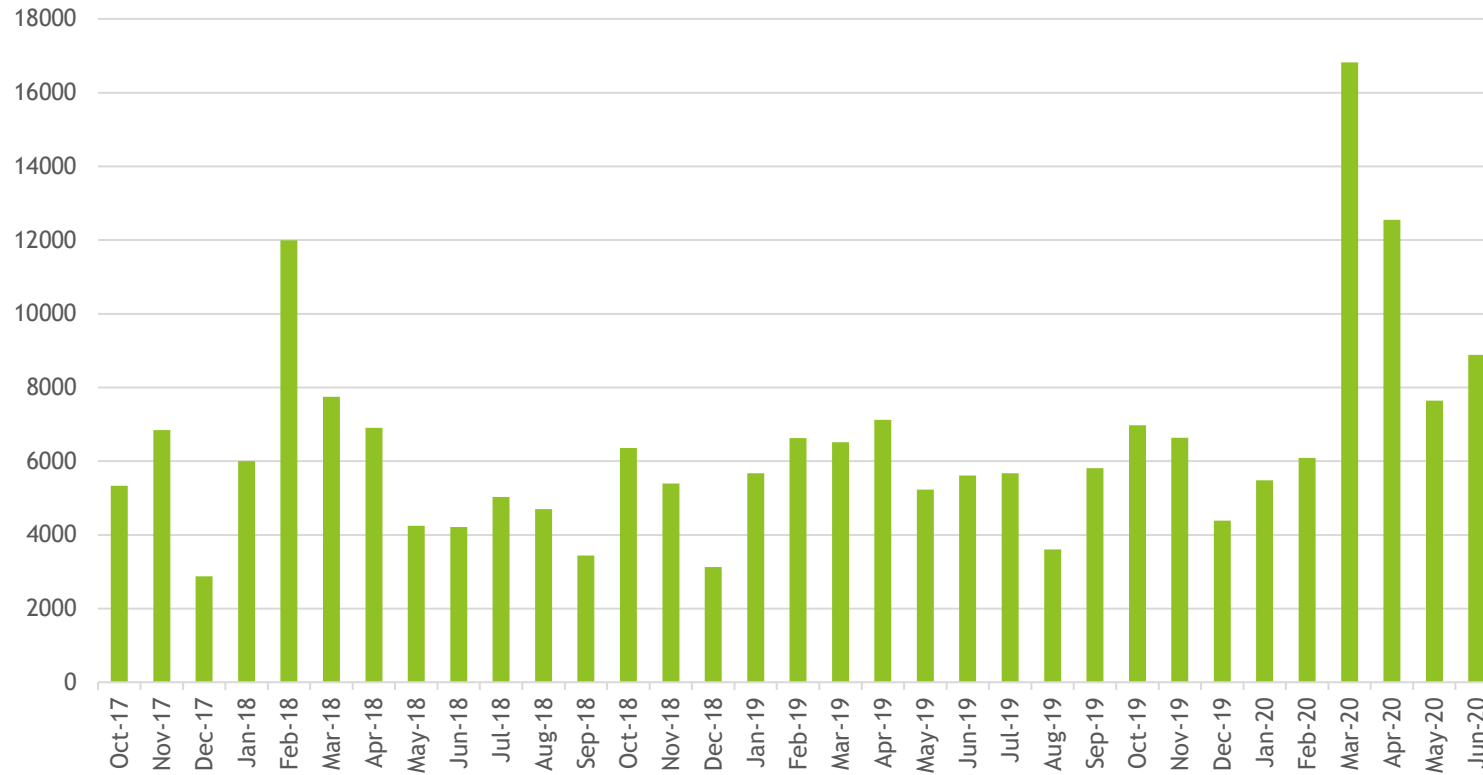

# Website Traffic

Website Traffic

# Page Views

Page views

## Total followers: 456

Chart Title

	May-18	Jun-18	Jul-18	Aug-18	Sep-18	Oct-18	Nov-18	Dec-18	Jan-19	Feb-19	Mar-19	Apr-19	May-19	Jun-19	Jul-19	Aug-19	Sep-19	Oct-19	Nov-19	Dec-19	Jan-20	Feb-20	Mar-20	Apr-20	May-20	Jun-20
Impressions	5722	5343	6960	6726	4652	3685	3388	4417	2971	2761	3782	4726	3599	9011	8990	1980	1426	3583	3349	5345	3265	845	1145	1479	767	1348
Followers	17	20	13	13	17	13	14	17	16	10	16	13	4	35	15	68	8	8	9	11	13	1	5	7	4	3
Engagements	760	626	608	506	480	274	208	336	276	240	304	371	186	105	320	1208	400	232	216	294	264	70	72	116	72	68