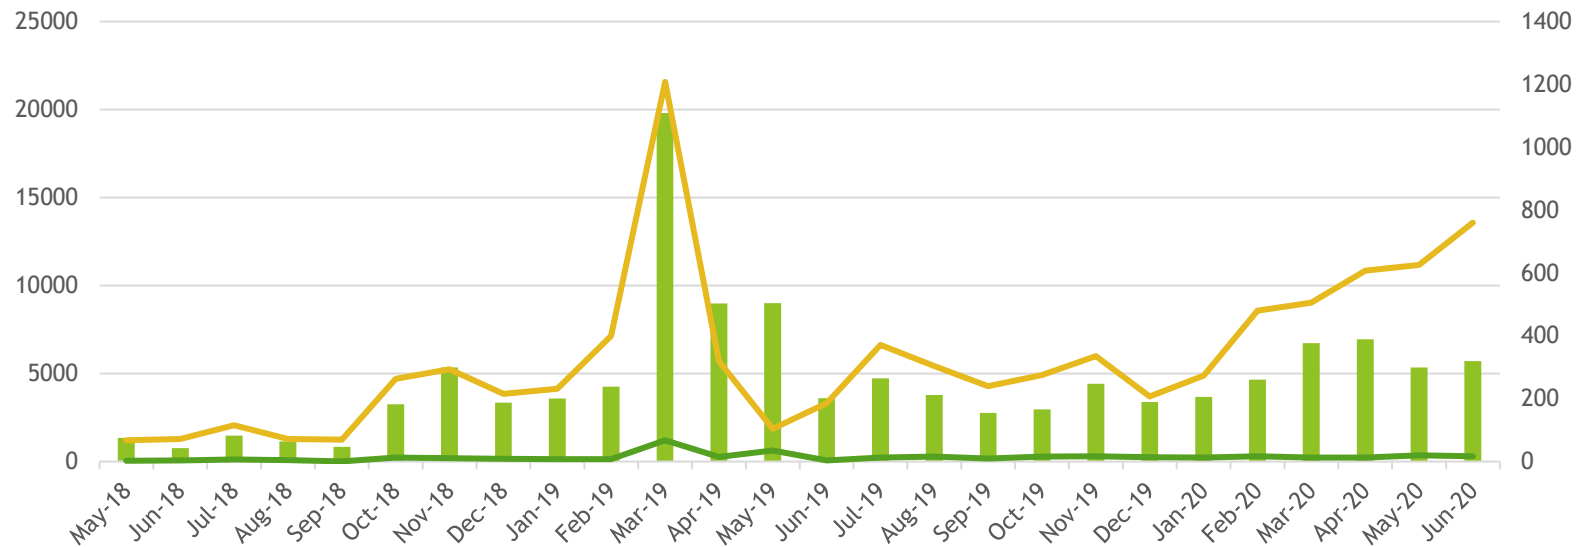

# Twitter Reach

Total Followers: 1866

# LinkedIn Reach

## Total followers: 456

Chart Title

	May-18	Jun-18	Jul-18	Aug-18	Sep-18	Oct-18	Nov-18	Dec-18	Jan-19	Feb-19	Mar-19	Apr-19	May-19	Jun-19	Jul-19	Aug-19	Sep-19	Oct-19	Nov-19	Dec-19	Jan-20	Feb-20	Mar-20	Apr-20	May-20	Jun-20
Impressions	5722	5343	6960	6726	4652	3685	3388	4417	2971	2761	3782	4726	3599	9011	8990	1980	1426	3583	3349	5345	3265	845	1145	1479	767	1348
Followers	17	20	13	13	17	13	14	17	16	10	16	13	4	35	15	68	8	8	9	11	13	1	5	7	4	3
Engagements	760	626	608	506	480	274	208	336	276	240	304	371	186	105	320	1208	400	232	216	294	264	70	72	116	72	68