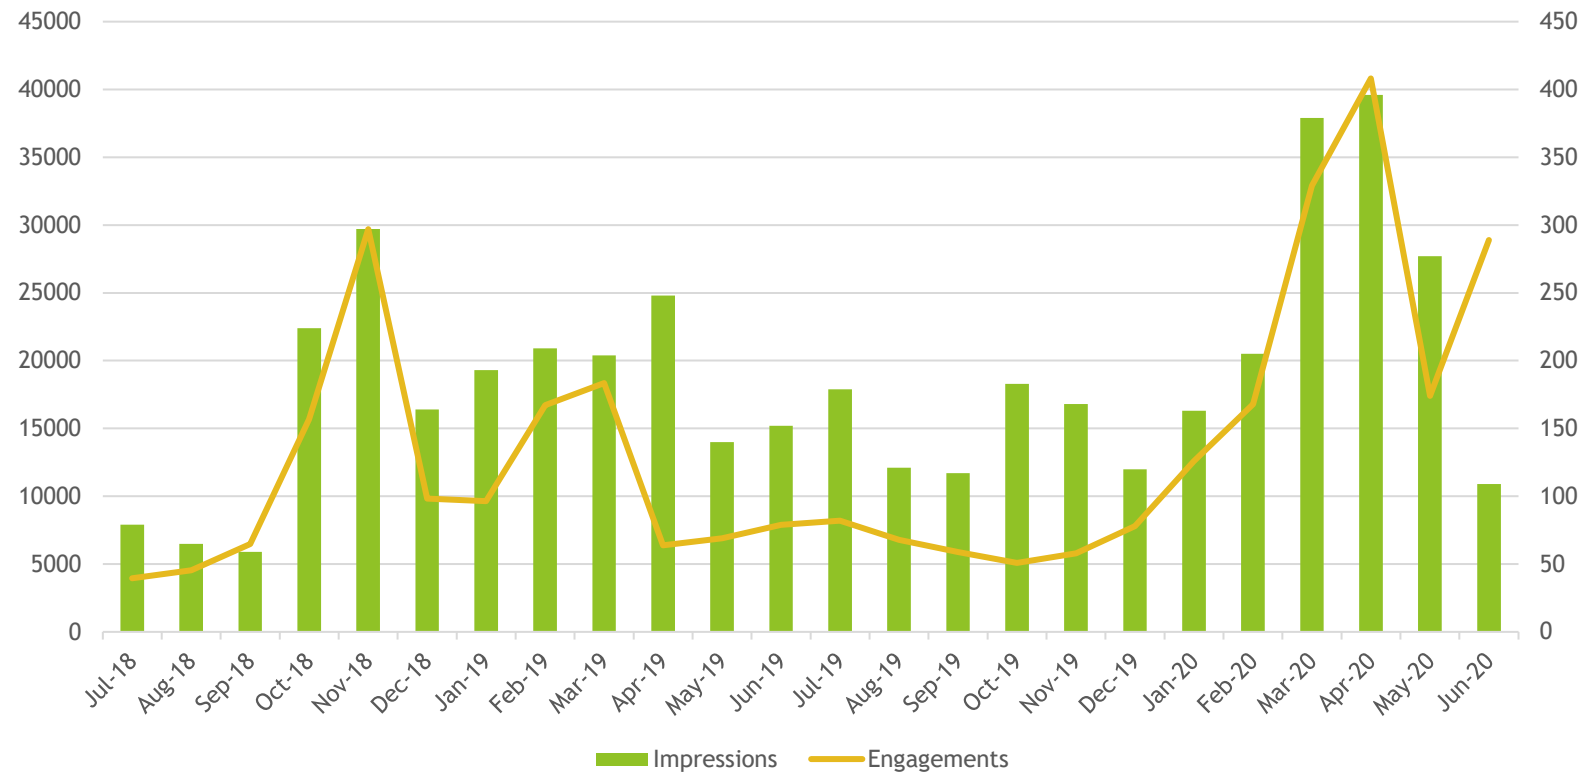

# Twitter Reach

Total Followers: 1866

## Total followers: 456

Chart Title

	May-18	Jun-18	Jul-18	Aug-18	Sep-18	Oct-18	Nov-18	Dec-18	Jan-19	Feb-19	Mar-19	Apr-19	May-19	Jun-19	Jul-19	Aug-19	Sep-19	Oct-19	Nov-19	Dec-19	Jan-20	Feb-20	Mar-20	Apr-20	May-20	Jun-20
Impressions	5722	5343	6960	6726	4652	3685	3388	4417	2971	2761	3782	4726	3599	9011	8990	1980	1426	3583	3349	5345	3265	845	1145	1479	767	1348
Followers	17	20	13	13	17	13	14	17	16	10	16	13	4	35	15	68	8	8	9	11	13	1	5	7	4	3
Engagements	760	626	608	506	480	274	208	336	276	240	304	371	186	105	320	1208	400	232	216	294	264	70	72	116	72	68