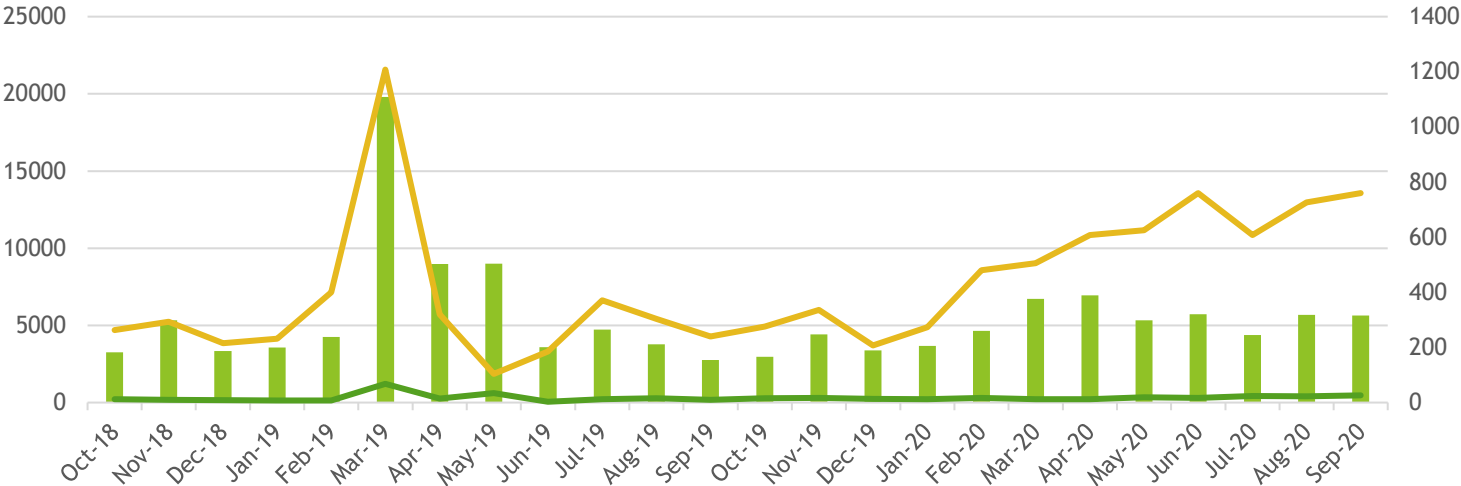

Community Membership

Twitter

LinkedIn

LinkedIn

	Oct-18	Nov-18	Dec-18	Jan-19	Feb-19	Mar-19	Apr-19	May-19	Jun-19	Jul-19	Aug-19	Sep-19	Oct-19	Nov-19	Dec-19	Jan-20	Feb-20	Mar-20	Apr-20	May-20	Jun-20	Jul-20	Aug-20	Sep-20
Impressions	3265	5345	3349	3583	4267	19801	8990	9011	3599	4726	3782	2761	2971	4417	3388	3685	4652	6726	6960	5343	5722	4388	5685	5652
Followers	13	11	9	8	8	68	15	35	4	13	16	10	16	17	14	13	17	13	13	20	17	24	23	27
Engagements	264	294	216	232	400	1208	320	105	186	371	304	240	276	336	208	274	480	506	608	626	760	608	726	760

Impressions Followers Engagements

Email Engagement